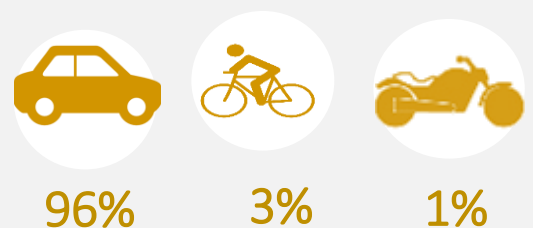

Les moyens de transports utilisés

La voiture est le moyen de transport utilisé