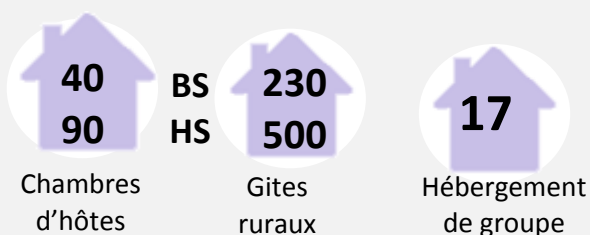

L'hébergement touristique sur la CCPS en 2016

*Chambre d'hôtes= hébergement chez l'habitant à la nuitée petit déjeuner inclus

* Gite= location d'une maison à la semaine

Le nombre d'hébergements

15 hébergements touristiques

La clientèle principale

Des clientèles gite et chambre d'hôtes bien distincte

Les tarifs (€)

En moyenne, une nuitée à 65€ en chambres d'hôtes et 52€ en gite

Le classement des hébergements

Des hébergements de qualité