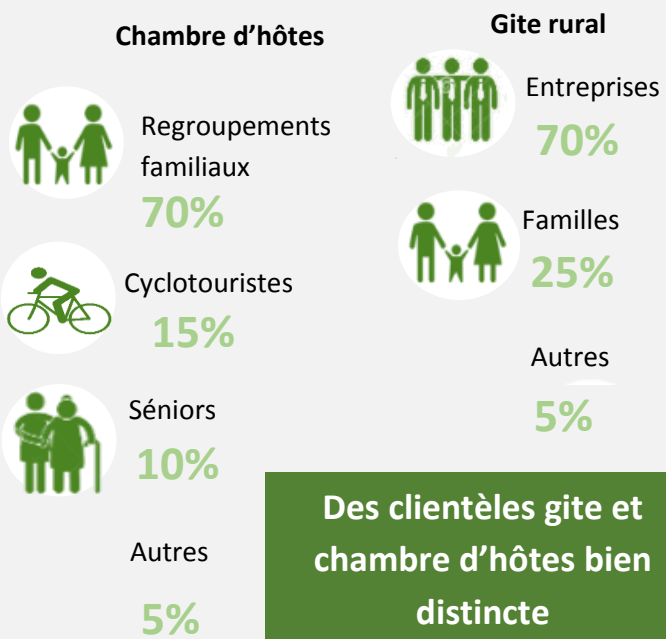

L'hébergement touristique sur la CCPS en 2016

*Chambre d'hôtes= hébergement chez l'habitant à la nuitée petit déjeuner inclus

* Gite= location d'une maison à la semaine

Le nombre d'hébergements

15 hébergements touristiques

La clientèle principale

Des clientèles gite et chambre d'hôtes bien distincte

Les tarifs (€)

En moyenne, une nuitée à 65€ en chambres d'hôtes et 52€ en gite

Le classement des hébergements

Des hébergements de qualité