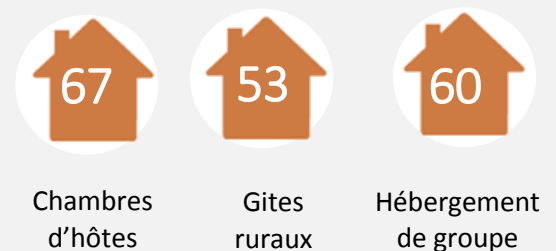

Le nombre de lits

180 lits disponibles