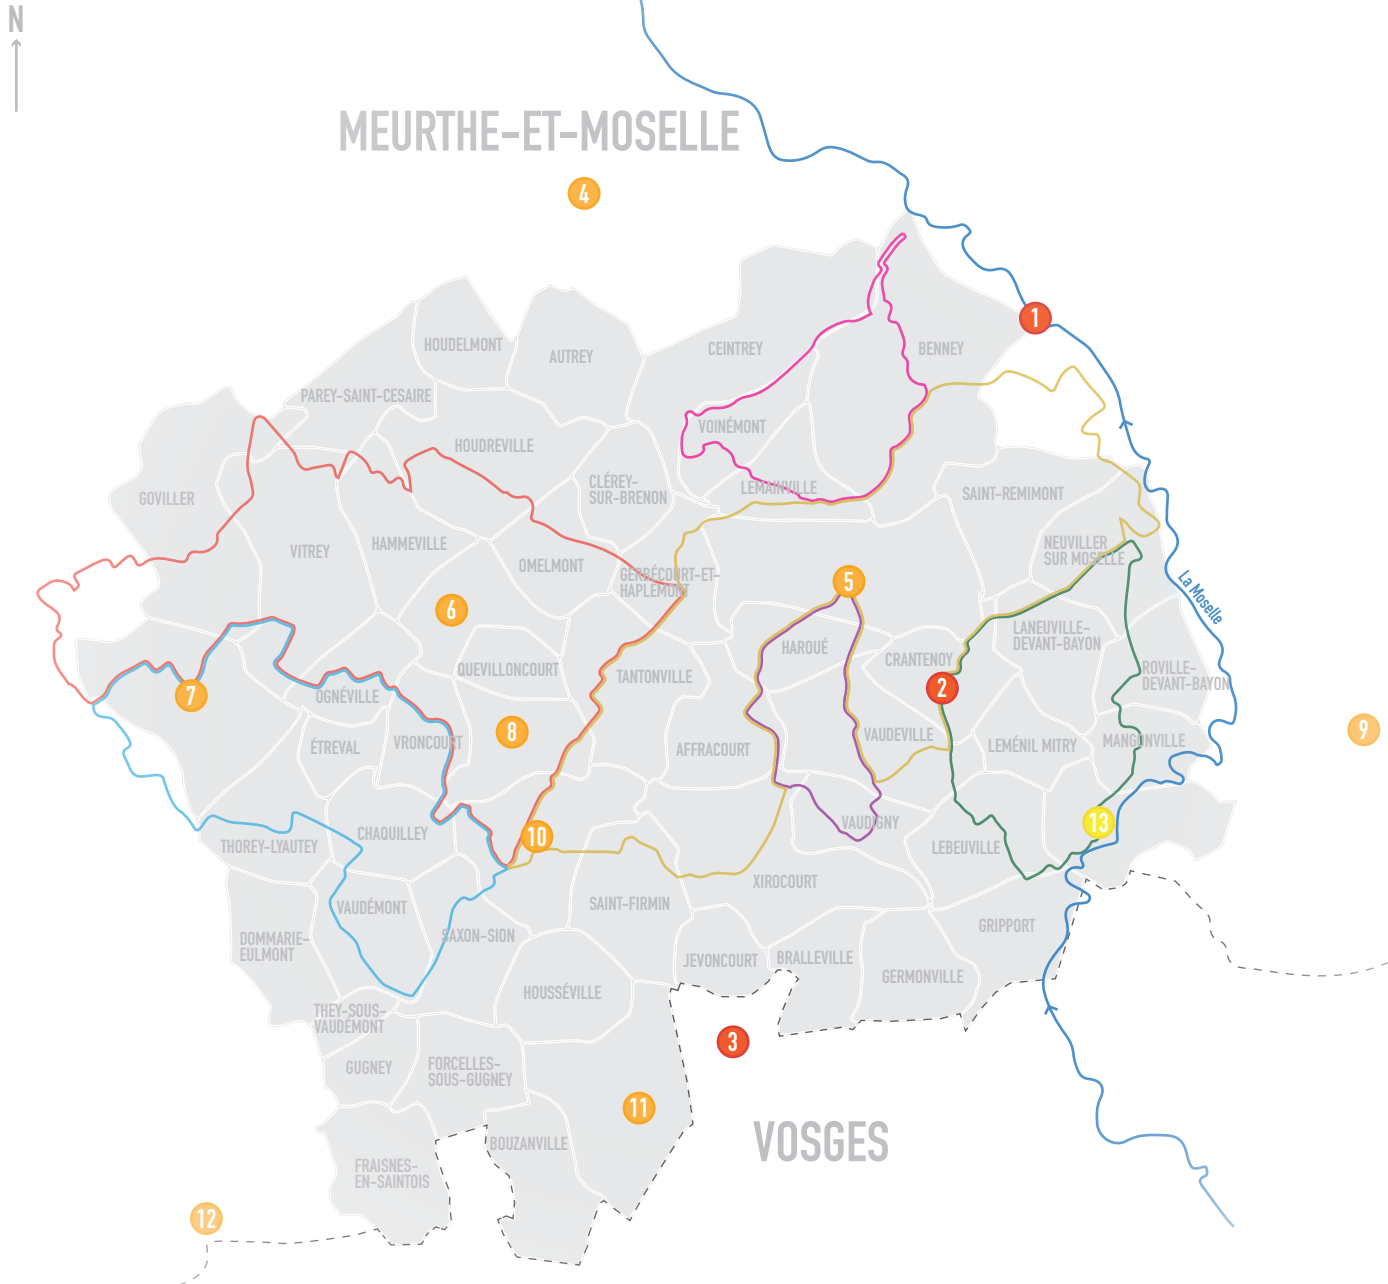

ÉCURIES ET ITINÉRAIRES ÉQUESTRE DANS LE SAINTOIS

- Limite départementale
- Circuit du Madon
- Circuit de la vallée de la Moselle
- Circuit du pays d'Haroué
- Circuit de la Deuille
- Circuit de Sion
- Circuit du mont d'Anon

Centres équestres labellisés école Française d'équitation :

- 1 Le Ménéil Saint Michel à Benney
- 2 Les écuries de Chirmont à Crantenois
- 3 Les écuries de Laxière à Marainville-sur-Madon

Centres équestres :

- 4 L'écurie de Rougy à Frolois
- 5 Centre équestre de Poncet à Ormes-et-Ville
- 6 La Chabraque compétition à Vézelize
- 7 Ferme équestre d'Yggdrasil à Laloef
- 8 Ferme des oxalides à Forcelles-Saint-Gorgon
- 9 Écurie la vida à Villacourt
- 10 Les écuries du Saintois à Praye
- 11 Élevage Mirabel à Diarville
- 12 Équi Partage à Aboncourt

Pension :

- 13 Domaine d'Isba à Bainville-aux-Miroirs